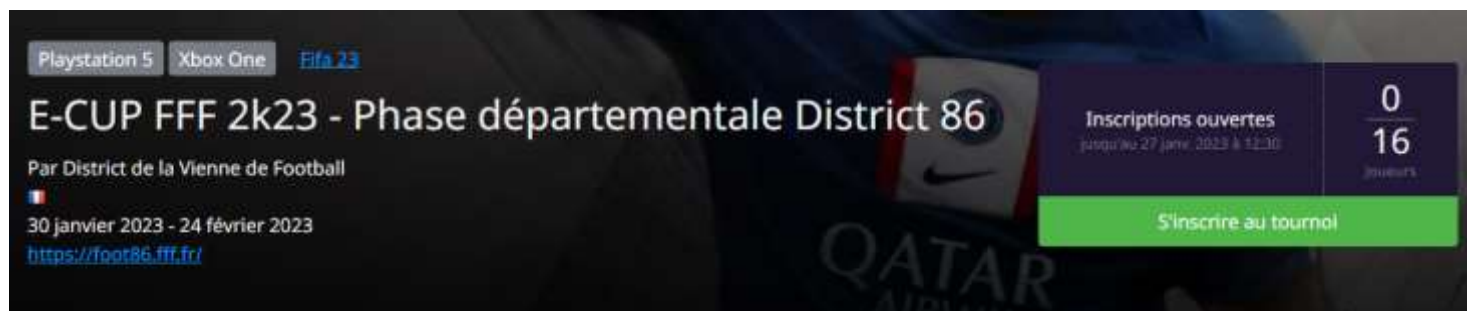

TUTORIEL TOURNAMENT

DISTRICT DE LA VIENNE DE FOOTBALL – 1 RUE FRANÇOIS PRAT – 86000 POITIERS

SAISON 2022/2023

Ton compte est désormais créé. **Pour s'inscrire au tournoi, il faut cliquer sur le lien suivant :**

<https://play.toornament.com/fr/tournaments/6379782251407597568/registration/>

Puis cliquez sur « **s'inscrire au tournoi** »

Et complétez les informations demandées (une vérification sera effectuée)

toornament Parcourir Mes tournois Mes matchs Organiser 10:15 FR Thib07

Informations Participants Matches Planning Regarder Partager Mon inscription

Informations du joueur

Pseudo du joueur
Thib07

Email du joueur (Privé)
thibaut.bencourt@gmail.com

Nom complet (Privé)
Thibaut
Betencourt

ID PSN (Privé)
*****

Date de naissance
08/05/1999

Numéro de licence FFF (Privé)
*****

Pseudo (Privé)
Thibthib

Club FFF (Privé)
*****